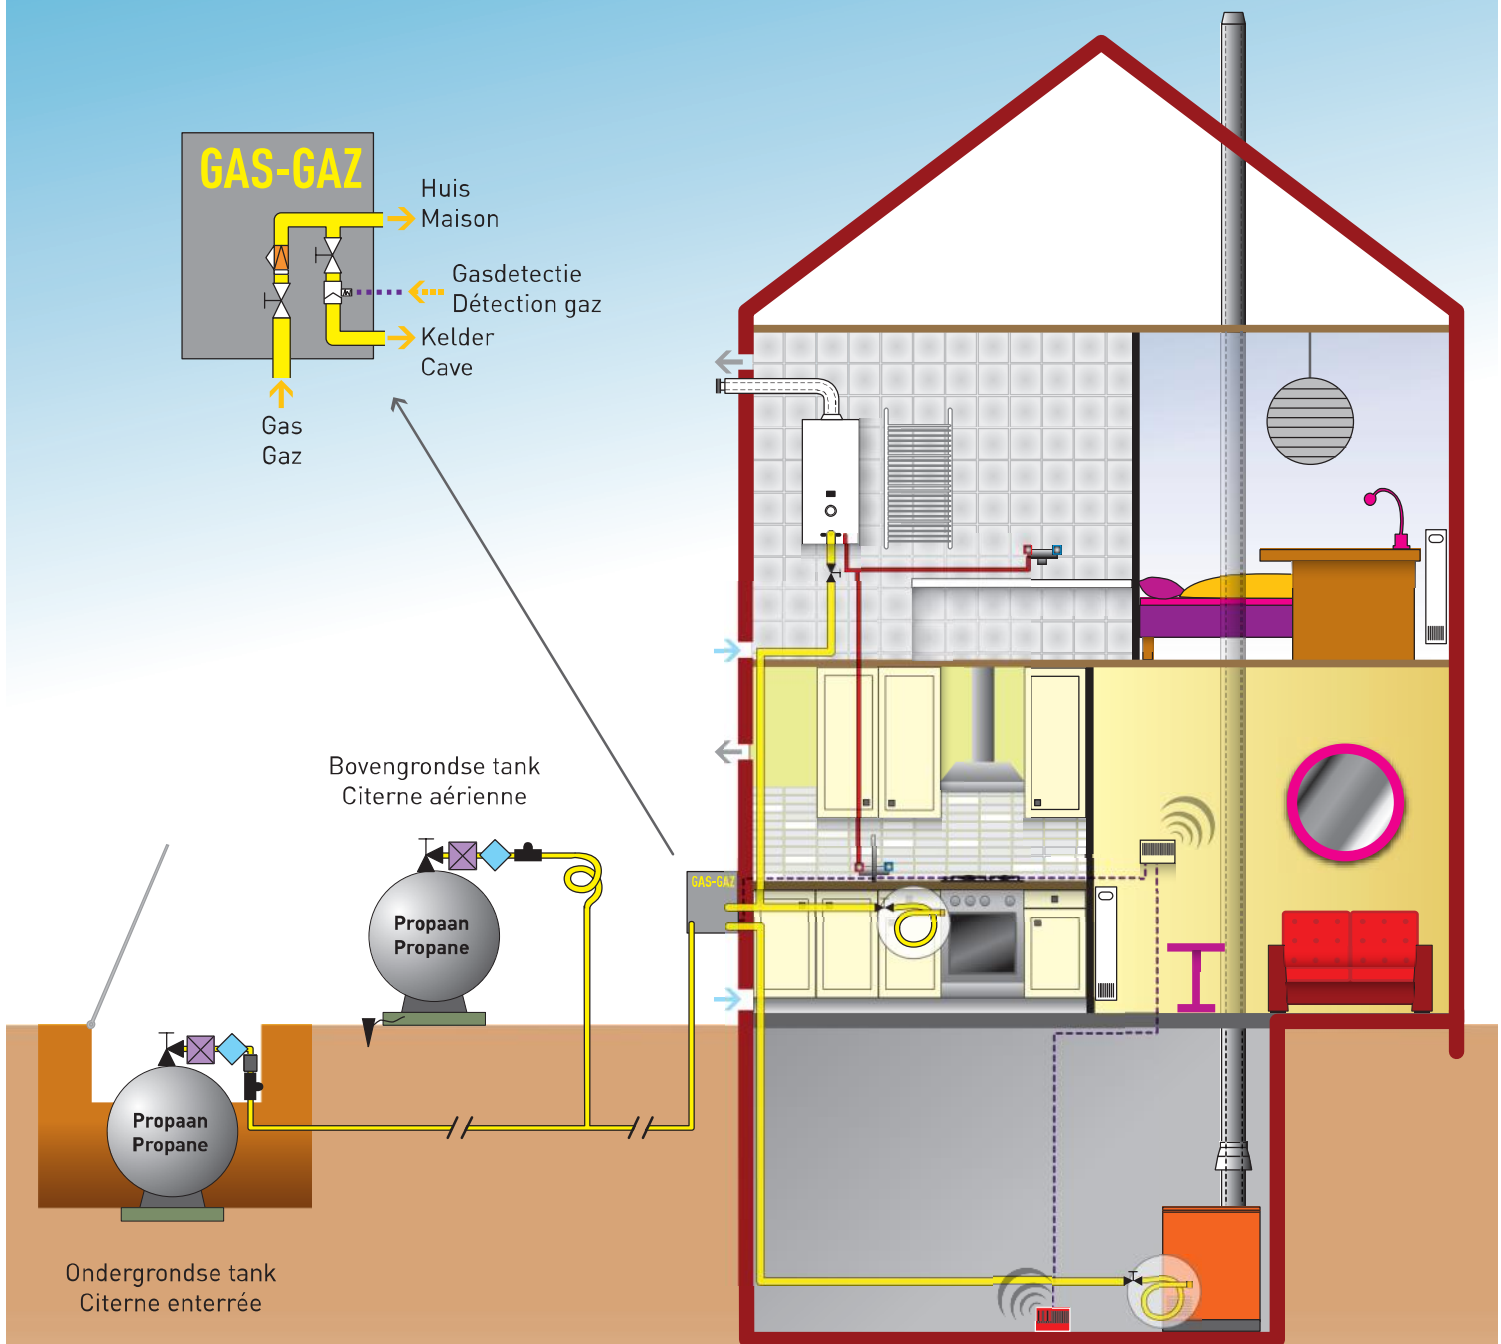

# Type schema voor een nieuwe propaangasinstallatie. Schéma type nouvelle installation gaz propane.

⚡ Aardingspaal  
Piquet de terre

⚙️ Dienstkraan  
Robinet de service

⚙️ Sectioneerkraan (1/4 draai)  
Robinet de sectionnement (1/4 tour)

⚙️ Tank voorontspanner  
Prédétendeur citerne

⚙️ Drukbegeerzer  
Limiteur de pression

⚙️ T stuk  
Raccord Tê

⚙️ Isoleerstuk  
Raccord isolant

⚙️ Tweede traps drukregelaar vast of instelbaar - Lage druk  
Détendeur seconde détente fixe ou ajustable - Basse pression

— Gasleiding  
Conduite gaz

⚙️ Stopkraan (1/4 draai)  
Robinet d'arrêt (1/4 tour)

⚙️ Elektroventiel met handbediende ontgrendeling (n.g.)  
Electrovanne à déverrouillage manuel (n.f.)

⚙️ Metalen gasflexibel  
Flexible métallique gaz